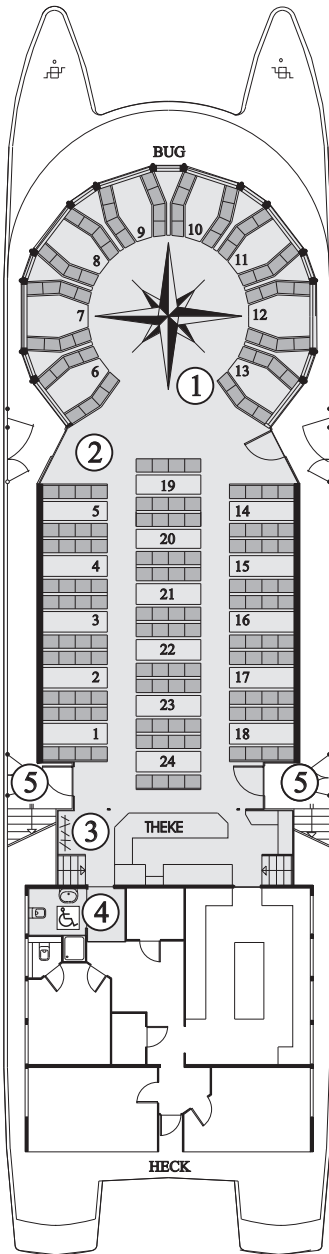

» FILIA RHENI «

Fahrgastkatamaran

verschiedene Sitzplatzmöglichkeiten für kleine, mittlere & große Gruppen an Bord.

Beispiel a)
192 Sitzplätze

- ① Tanzfläche oder 17 Plätze zusätzlich
- ② Eingang oder Platz für Musikkapelle
- ③ Garderobe und Zugang Toiletten
- ④ Behindertengerechte Toilette
- ⑤ Aufgang zum Sonnendeck

b)
Wenn Sie ein Buffet wünschen, bleiben Ihnen mit 6 - 8 Personen am Tisch

108 bis max. 144 Plätze

c)
Sie haben viele Gäste ?
kein Problem....

max. Kapazität 219 o.
+ Tanzfläche 207 Plätze!