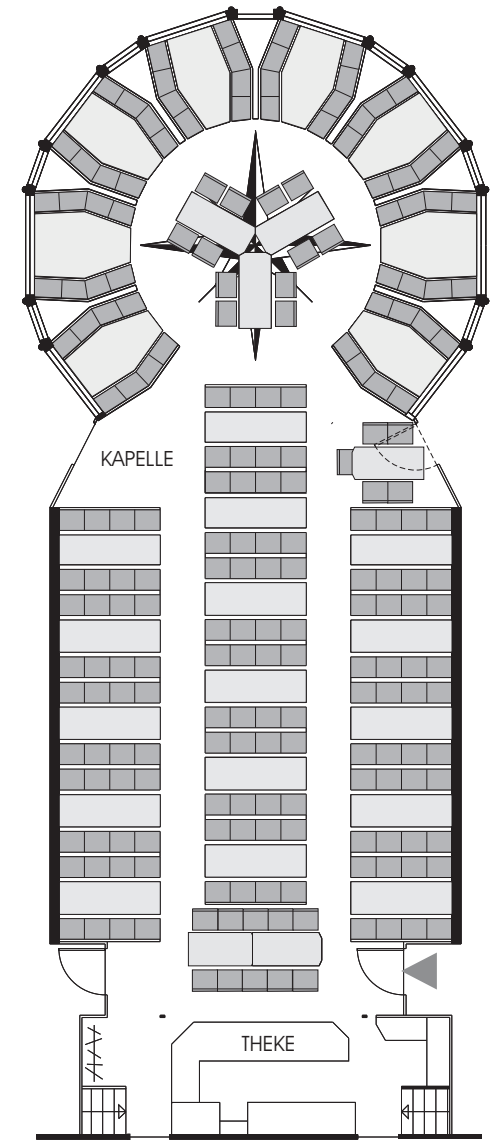

» FILIA RHENI «

Fahrgastkatamaran

verschiedene Sitzplatzmöglichkeiten für kleine, mittlere & große Gruppen an Bord.

Beispiel a)
192 Sitzplätze

- ① Tanzfläche oder 17 Plätze zusätzlich
- ② Eingang oder Platz für Musikkapelle
- ③ Garderobe und Zugang Toiletten
- ④ Behindertengerechte Toilette
- ⑤ Aufgang zum Sonnendeck

b)
Wenn Sie ein Buffet wünschen, bleiben Ihnen mit 6 - 8 Personen am Tisch

108 bis max. 144 Plätze

c)
Sie haben viele Gäste ?
kein Problem....

max. Kapazität 219 o.
+ Tanzfläche 207 Plätze!