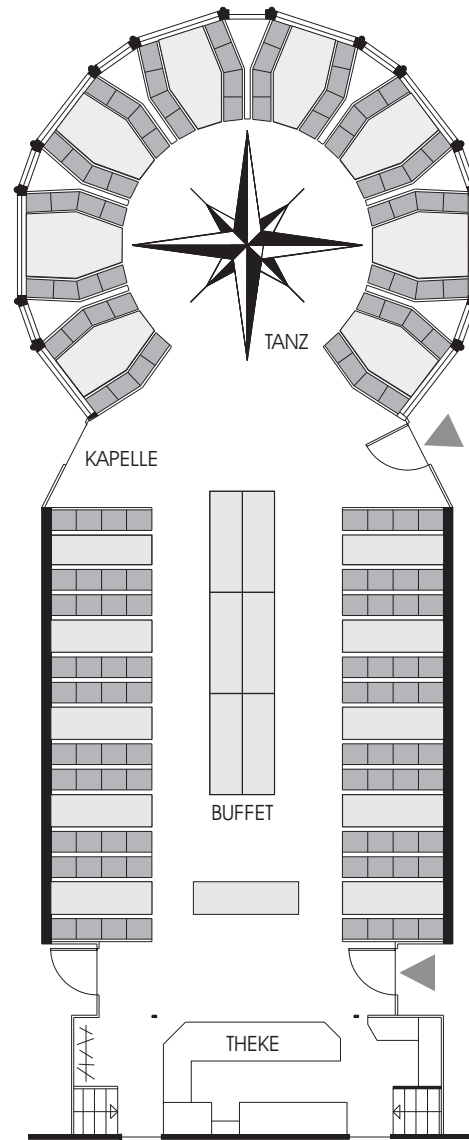

» FILIA RHENI «

Fahrgastkatamaran

verschiedene Sitzplatzmöglichkeiten für kleine, mittlere & große Gruppen an Bord.

Beispiel a)
192 Sitzplätze

- ① Tanzfläche oder 17 Plätze zusätzlich
- ② Eingang oder Platz für Musikkapelle
- ③ Garderobe und Zugang Toiletten
- ④ Behindertengerechte Toilette
- ⑤ Aufgang zum Sonnendeck

b)
Wenn Sie ein Buffet wünschen, bleiben Ihnen mit 6 - 8 Personen am Tisch

108 bis max. 144 Plätze

c)
Sie haben viele Gäste ?
kein Problem....

max. Kapazität 219 o.
+ Tanzfläche 207 Plätze!